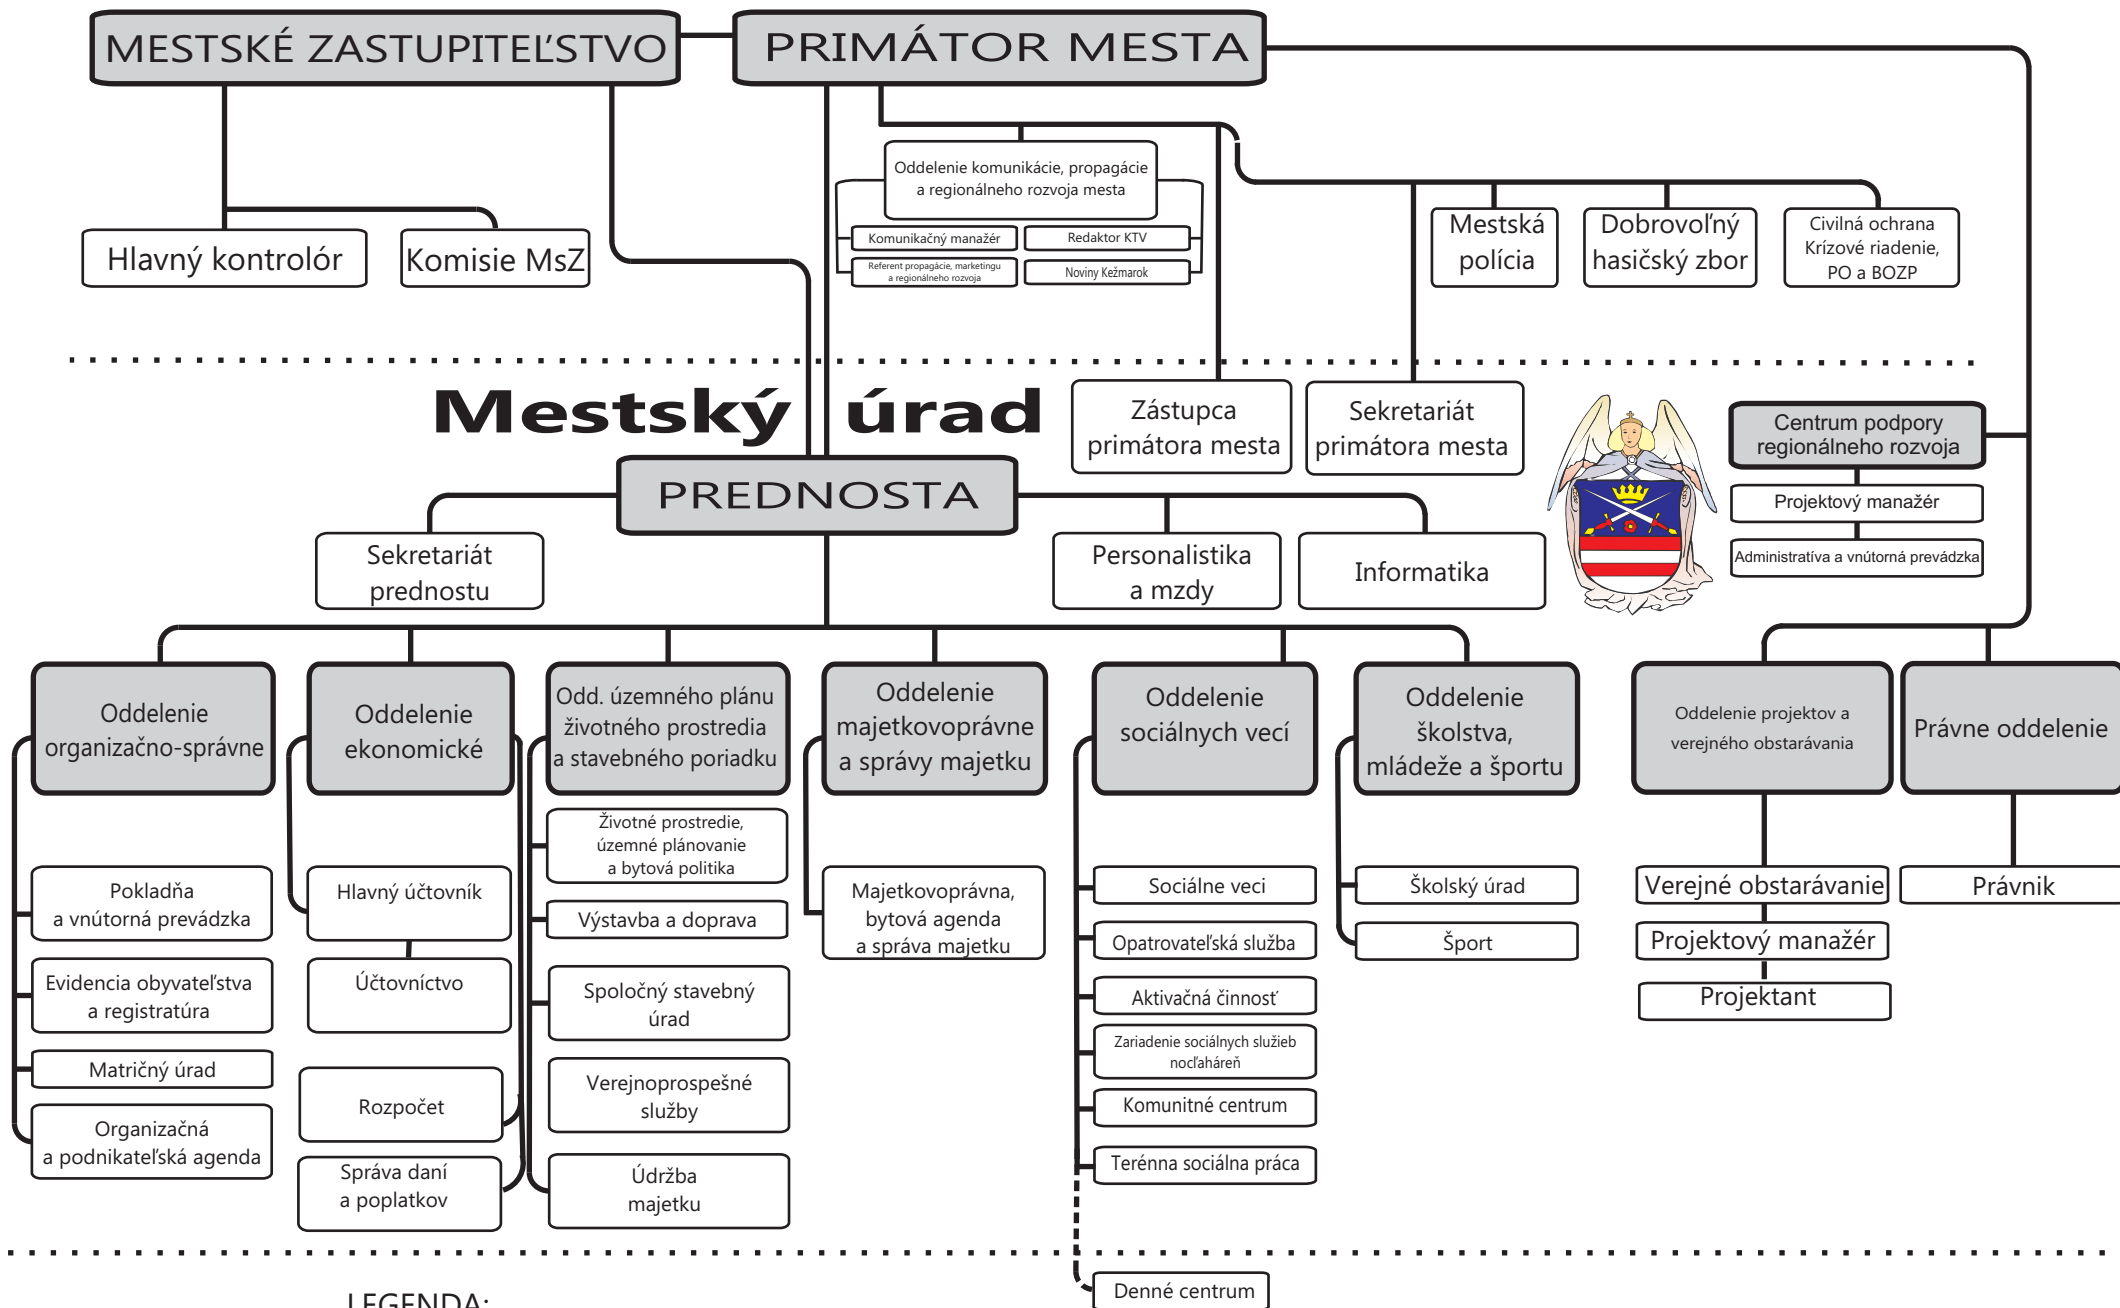

Príloha č. 1 ORGANIZAČNÁ ŠTRUKTÚRA MESTSKÉHO ÚRADU v KEŽMARKU

LEGENDA:

- - - - - Organizácie spolupracujúce s MsÚ
- Organizácie pod správou MsÚ